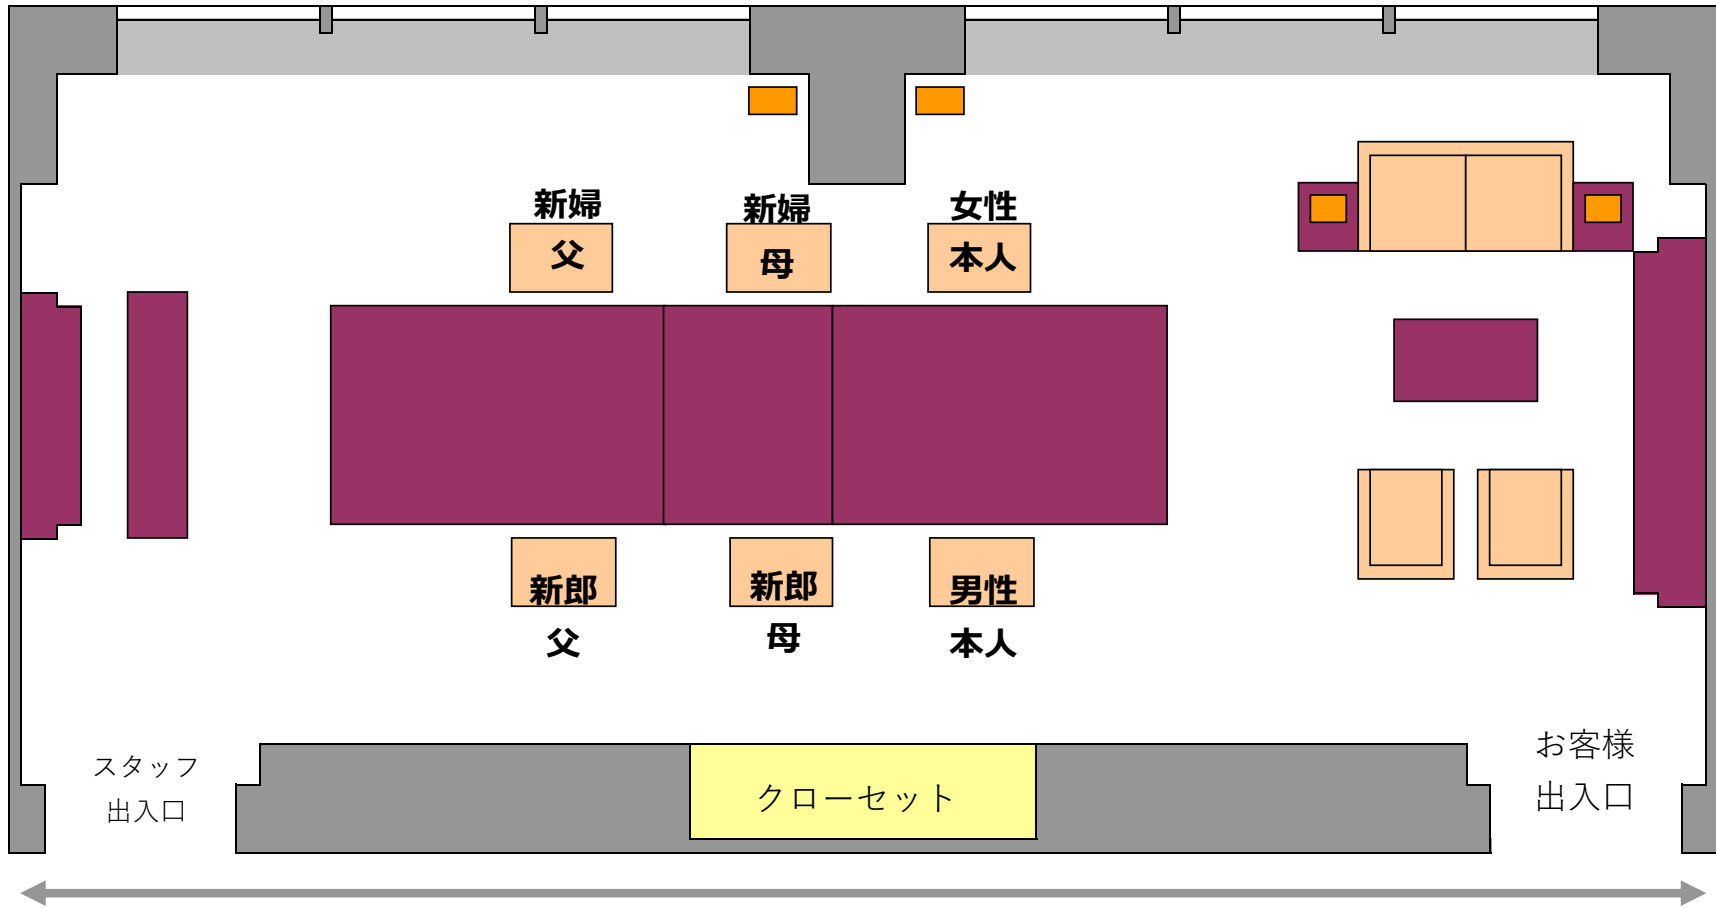

窓

窓

4.9m

14.1m

スカーレットルーム 26階 81㎡ 10-28名様