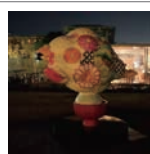

Zenzai II 善哉 II

Urethane 200x210x110cm 2020

Kunihiko NOHARA 野原 邦彦

¥12,100,000