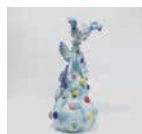

To the Land of Healing 癒しの国へ

ceramic
45 x 20 x 20cm 2019

金澤シュウ / SYU KANESAWA

¥198,000