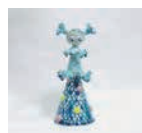

To the Land of Healing II 癒しの国へ II

ceramic
33 x 13 x 13cm 2019

金澤シュウ / SYU KANESAWA

¥165,000