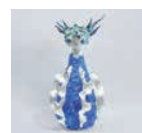

つのだの /Tsunotsuno

¥880,000

WELCOME

ceramic
57 x 26 x 26cm 2021

金澤シュウ /SYU KANESAWA

¥660,000

25F ATRIUM

Temptation 誘い